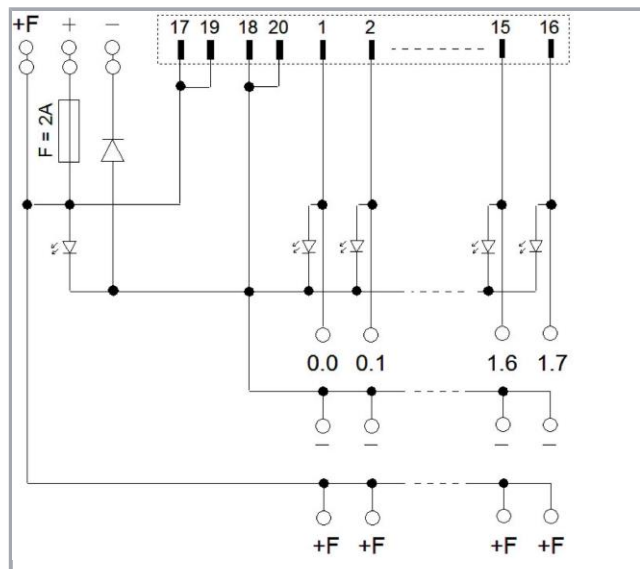

Datový list | Objednací číslo: w704-2054

Propojovací modul pro systémovou kabeláž; Konektor dle DIN 41651;

Konektor s napájecími piny, 20pinový; 16kanálový digitální vstup nebo výstup;

3vodičové připojení; v montážní patici

<https://domat-int.com/ke-stazeni/katalogove-listy>

Data a elektrické parametry

Vstupy / Výstupy	16kanálový digitální vstup nebo výstup
Druh obvodu	3vodičové připojení
Jmenovité provozní napětí	24 V ss
Pracovní rozsah napětí	±10 %
Odběr proudu LED	5 mA
Maximální celkový proud	2 A
Proudové omezení	1 A
Indikace stavu	LED zelená (kanál) LED žlutá (napájení)
Interní pojistka	2 A

Bezpečnost a ochrana:

Návrhové napětí	50 V
Návrhové rázové napětí	0,8 kV
Stupeň znečištění	2

Údaje o připojení

Typ připojení (1)	Systém
Počet pinů	20
Zásuvný konektor	konektor dle DIN 41651; zástrčka
Směr spojení	Vertikální
Typ připojení (2)	Aplikační
Počet pinů	48
Design 2	PCB svorkovnice, třípatrová
Připojovací technika 2	klecové svorky (CAGE CLAMP®)
Typ svorek 2	WAGO 737 Series
Plný vodič (2)	0,08 ... 2,5 mm ² / 28 ... 12 AWG
Jemně laněný vodič (2)	0,08 ... 2,5 mm ² / 28 ... 12 AWG
Délka odizolování (2)	5 ... 6 mm / 0.2 ... 0.24 palce
Typ připojení (3)	Napájení
Počet pinů	6
Design 3	PCB svorkovnice, dvoupatrová
Připojovací technika 3	klecové svorky (CAGE CLAMP®)
Typ svorek 3	WAGO 736 Series
Plný vodič (3)	0,08 ... 2,5 mm ² / 28 ... 12 AWG
Jemně laněný vodič (3)	0,08 ... 2,5 mm ² / 28 ... 12 AWG
Délka odizolování (3)	5 ... 6 mm / 0.2 ... 0.24 palce
Upozornění (průřez vodiče)	12 AWG: THHN, THWN

Geometrické údaje

Šířka	85 mm / 3.346 palce
Výška od horní hrany lišty DIN 35	50 mm / 1.969 palce
Hloubka	85 mm / 3.346 palce

Mechanické parametry

Způsob montáže	Lišta DIN 35
Provedení pouzdra	Montážní nosič