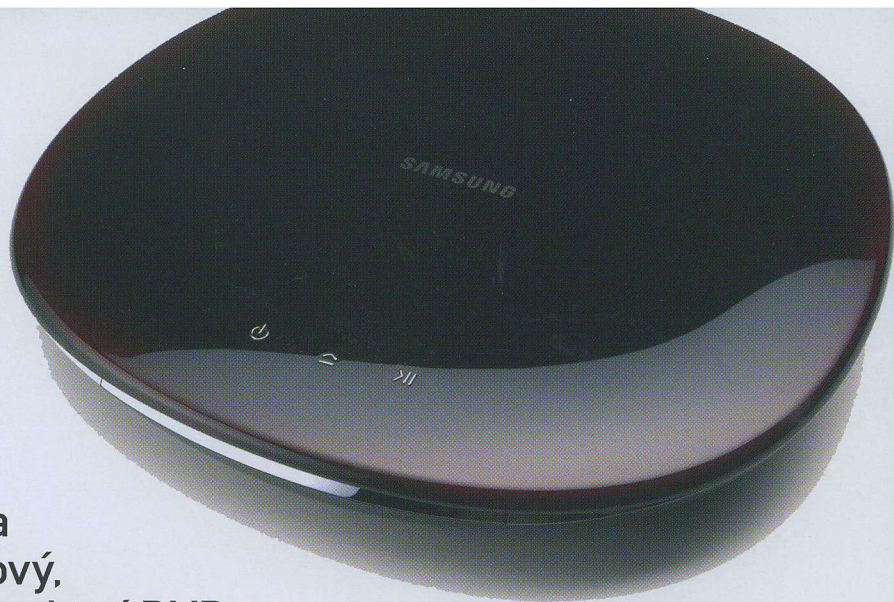

## Nový rozmer riadenia

Dizajnové izbové regulátory a ovládače Domat Control system dávajú riadeniu miestností nový rozmer. Veľký LCD displej umožňuje sledovať aktuálnu teplotu a stav zariadenia až zo vzdialenosti 5 m, otočný ovládač kombinovaný s tlačidlom uľahčuje korekciu teploty, zmenu prevádzkového módu a dovoľuje aj ovládanie na niekoľkých úrovniach, vrátane nastavenia týždenného časového programu izbových regulátorov. Funkcie, ktoré má mať používateľ k dispozícii, sa vyberajú pri uvádzaní do prevádzky. Napríklad pri prepínaní do prevádzkového módu si môže vybrať medzi rezidenčným režimom (deň, noc, automatická prevádzka, vypnuté), hotelovým či kancelárskym (komfort, pokles, útlm alebo party mód). Pre každý mód má ovládač zvlášť naprogramované hodnoty na kúrenie a chladenie. Univerzálne ovládače môžu byť vybavené aj digitálnym výstupom na riadenie napríklad radiátorového ventilu v miestnosti a dvoma vstupmi na zber signálov zo senzora prítomnosti či z okenného kontaktu.

## LED podsvietenie

Nový štandard kvality obrazu a úspory energie predstavuje nová trieda HD televízorov pre rok 2009. Ide o kompletný rad LED televízorov s uhlopriečkami od 32 do 55 palcov, ktoré dosahujú predtým nedosiahnuteľné méty kontrastného pomeru. V tomto rade vyniká model B6000, najtenší LED televízor so zabudovaným tunerom na trhu a s najtenším držiakom na stenu na svete, ktorý znižuje medzeru medzi televízorom a stenou na menej ako 0,8 palca. „Tento rad LED televízorov predstavuje novú kapitolu vedúcej pozície spoločnosti Samsung na globálnom trhu s televízormi,” povedal Tim Baxter, výkonný viceprezident oddelenia Sales and Marketing, divízia Consumer Electronics, spoločnosť Samsung North America. „Nielen, že sme dosiahli novú úroveň kvality obrazu a dizajnovú dokonalosť, ale dosiahli sme to spôsobom, ktorý je veľmi ekologický,” dodal Baxter.