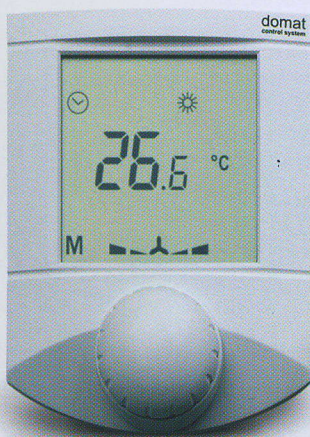

## Nový rozmer riadenia

Dizajnové izbové regulátory a ovládače Domat Control system dávajú riadeniu miestností nový rozmer. Veľký LCD displej umožňuje sledovať aktuálnu teplotu a stav zariadenia až zo vzdialenosti 5 m, otočný ovládač kombinovaný s tlačidlom uľahčuje korekciu teploty, zmenu prevádzkového módu a dovoľuje aj ovládanie na niekoľkých úrovniach, vrátane nastavenia týždenného časového programu izbových regulátorov. Funkcie, ktoré má mať používateľ k dispozícii, sa vyberajú pri uvádzaní do prevádzky. Napríklad pri prepínaní do prevádzkového módu si môže vybrať medzi rezidenčným režimom (deň, noc, automatická prevádzka, vypnuté), hotelovým či kancelárskym (komfort, pokles, útlm alebo party mód). Pre každý mód má ovládač zvlášť naprogramované hodnoty na kúrenie a chladenie. Univerzálne ovládače môžu byť vybavené aj digitálnym výstupom na riadenie napríklad radiátorového ventilu v miestnosti a dvoma vstupmi na zber signálov zo senzora prítomnosti či z okenného kontaktu.

## LED podsvietenie

Nový štandard kvality obrazu a úspory energie predstavuje nová trieda HD televízorov pre rok 2009. Ide o kompletný rad LED televízorov s uhlopriečkami od 32 do 55 palcov, ktoré dosahujú predtým nedosiahnuteľné méty kontrastného pomeru. V tomto rade vyniká model B6000, najtenší LED televízor so zabudovaným tunerom na trhu a s najtenším držiakom na stenu na svete, ktorý znižuje medzeru medzi televízorom a stenou na menej ako 0,8 palca. „Tento rad LED televízorov predstavuje novú kapitolu vedúcej pozície spoločnosti Samsung na globálnom trhu s televízormi,” povedal Tim Baxter, výkonný viceprezident oddelenia Sales and Marketing, divízia Consumer Electronics, spoločnosť Samsung North America. „Nielen, že sme dosiahli novú úroveň kvality obrazu a dizajnovú dokonalosť, ale dosiahli sme to spôsobom, ktorý je veľmi ekologický,” dodal Baxter.